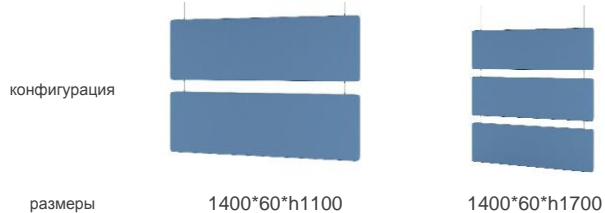

M51 Wall (Стена)

Floor screens - Напольные перегородки

артикул	M51-PF-1.4/1	M51-PF-1.4/2	M51-PF-1.6/1	M51-PF-1.6/2
цена А	28 409	29 502	30 048	31 201
цена В	31 687	32 780	33 873	34 965
цена С	38 517	39 609	41 795	42 614
цена D	55 453	56 546	60 916	62 009