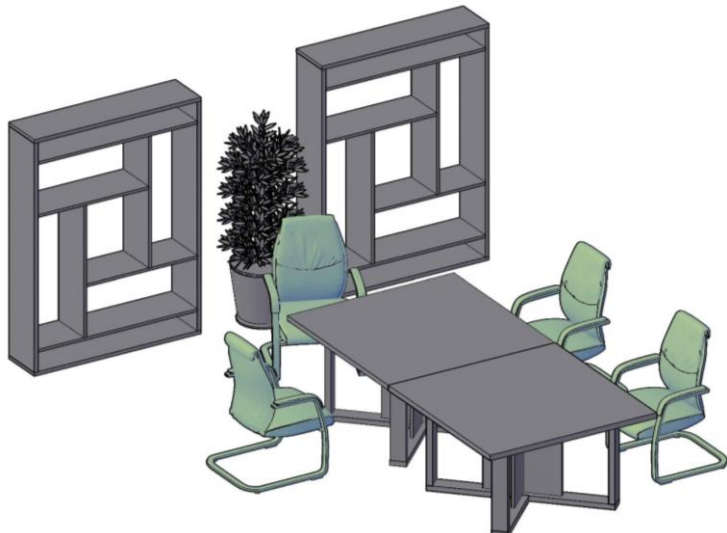

Комбинации элементов

Кабинет руководителя ALTO

Комбинация №1

161 730,97

Наименование/Артикул	Цена
Стол руководителя AST 189H	38 162,57
Брифинг-приставка AT 127	18 123,11
Тумба под фригбар ATF 170	26 056,01
Каркас шкафа высокого АНС 85	13 341,03
Каркас шкафа высокого АНС 85	13 341,03
Двери низкие ALD 42-2	5 791,69
Двери низкие ALD 42-2	5 791,69
Дверь стеклянная AMGT 42-1	3 171,40
Дверь стеклянная AMGT 42-1	3 171,40
Дверь стеклянная AMGT 42-1	3 171,40
Дверь стеклянная AMGT 42-1	3 171,40
Комплект фурнитуры AMGT 42F	1 983,96
Комплект фурнитуры AMGT 42F	1 983,96
Комплект фурнитуры AMGT 42F	1 983,96
Комплект фурнитуры AMGT 42F	1 983,96
Приставной стеллаж высокий ABS 196	7 064,37
Приставной стеллаж высокий ABS 196	7 064,37
Топ AP 170	6 373,66

Кабинет руководителя ALTO

Комбинация №2

136 486,17

Наименование/Артикул	Цена
Стол руководителя АСТ 2118 (L)	60 844,38
Каркас шкафа среднего АМС 85	8 866,10
Каркас шкафа среднего АМС 85	8 866,10
Двери средние AMD 42-2	7 082,00
Дверь стеклянная AMGT 42-1	3 171,40
Дверь стеклянная AMGT 42-1	3 171,40
Комплект фурнитуры AMGT 42F	1 983,96
Комплект фурнитуры AMGT 42F	1 983,96
Каркас гардероба АСW 85-1	12 219,72
Двери высокие АНD 42-2	10 472,37
Топ AP 85	3 380,08
Топ AP 170	6 373,66
Приставной стеллаж ABS 120	4 035,52
Приставной стеллаж ABS 120	4 035,52

Кабинет руководителя ALTO

Комбинация №3

83 946,48

Наименование/Артикул	Цена
Стеллаж АСТ 1212	23 240,25
Стеллаж АСТ 1212	23 240,25
Стол для заседаний ABC 120	18 732,99
Стол для заседаний ABC 120	18 732,99