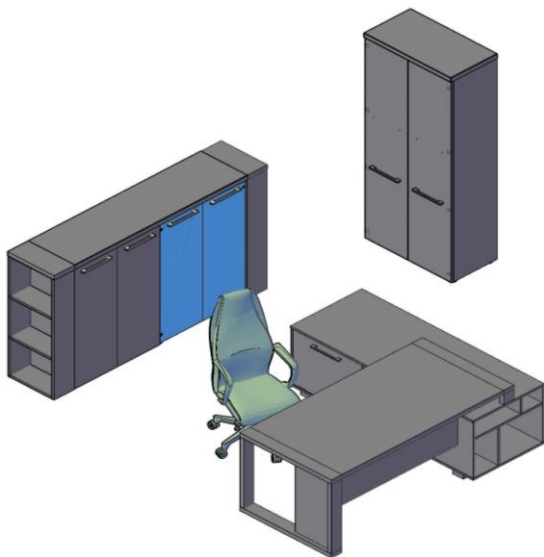

Комбинации элементов

Кабинет руководителя ALTO

Комбинация №1

161 730,97

Наименование/Артикул	Цена
Стол руководителя AST 189H	38 162,57
Брифинг-приставка AT 127	18 123,11
Тумба под фригбар ATF 170	26 056,01
Каркас шкафа высокого АНС 85	13 341,03
Каркас шкафа высокого АНС 85	13 341,03
Двери низкие ALD 42-2	5 791,69
Двери низкие ALD 42-2	5 791,69
Дверь стеклянная AMGT 42-1	3 171,40
Дверь стеклянная AMGT 42-1	3 171,40
Дверь стеклянная AMGT 42-1	3 171,40
Дверь стеклянная AMGT 42-1	3 171,40
Комплект фурнитуры AMGT 42F	1 983,96
Комплект фурнитуры AMGT 42F	1 983,96
Комплект фурнитуры AMGT 42F	1 983,96
Комплект фурнитуры AMGT 42F	1 983,96
Приставной стеллаж высокий ABS 196	7 064,37
Приставной стеллаж высокий ABS 196	7 064,37
Топ AP 170	6 373,66

Кабинет руководителя ALTO

Комбинация №2

136 486,17

Наименование/Артикул	Цена
Стол руководителя АСТ 2118 (L)	60 844,38
Каркас шкафа среднего АМС 85	8 866,10
Каркас шкафа среднего АМС 85	8 866,10
Двери средние AMD 42-2	7 082,00
Дверь стеклянная AMGT 42-1	3 171,40
Дверь стеклянная AMGT 42-1	3 171,40
Комплект фурнитуры AMGT 42F	1 983,96
Комплект фурнитуры AMGT 42F	1 983,96
Каркас гардероба АСW 85-1	12 219,72
Двери высокие АНD 42-2	10 472,37
Топ AP 85	3 380,08
Топ AP 170	6 373,66
Приставной стеллаж ABS 120	4 035,52
Приставной стеллаж ABS 120	4 035,52