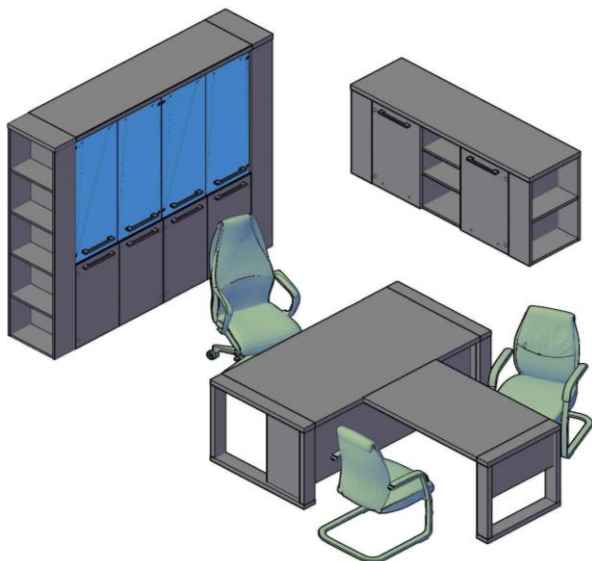

Комбинации элементов

Кабинет руководителя ALTO

Комбинация №1

161 730,97

Наименование/Артикул	Цена
Стол руководителя AST 189H	38 162,57
Брифинг-приставка AT 127	18 123,11
Тумба под фригбар ATF 170	26 056,01
Каркас шкафа высокого АНС 85	13 341,03
Каркас шкафа высокого АНС 85	13 341,03
Двери низкие ALD 42-2	5 791,69
Двери низкие ALD 42-2	5 791,69
Дверь стеклянная AMGT 42-1	3 171,40
Дверь стеклянная AMGT 42-1	3 171,40
Дверь стеклянная AMGT 42-1	3 171,40
Дверь стеклянная AMGT 42-1	3 171,40
Комплект фурнитуры AMGT 42F	1 983,96
Комплект фурнитуры AMGT 42F	1 983,96
Комплект фурнитуры AMGT 42F	1 983,96
Комплект фурнитуры AMGT 42F	1 983,96
Приставной стеллаж высокий ABS 196	7 064,37
Приставной стеллаж высокий ABS 196	7 064,37
Топ AP 170	6 373,66