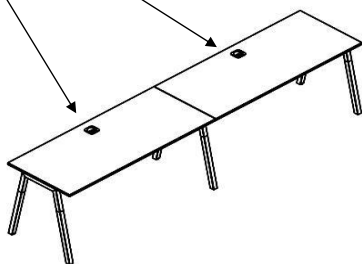

Варианты комплектации

FST 1567 + FIST 1567