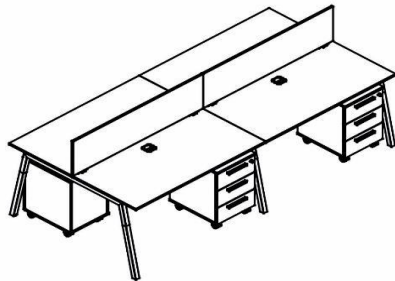

Цена: 230 666,99

Наименование/Артикул	Количество	Цена
FWST 1313	1	44 890,40
FIWST 1313	1	36 848,75
FMC-3D.A	4	76 195,84
FWBP 1335	2	13 023,60
FMC 80.3	3	59 708,40

Комбинация №3