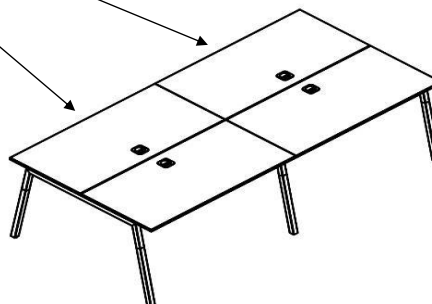

FWST 1313 + FIWST 1313