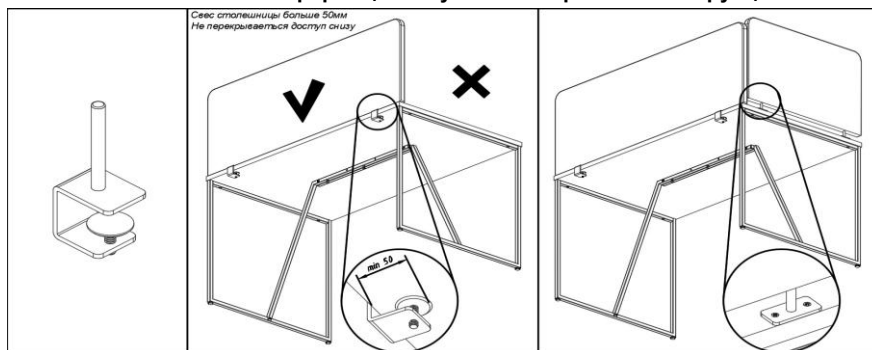

Изображение	Артикул	Габаритные размеры	Описание	Вес (кг)	Объем (м.куб.)	Цена
Экраны фронтальные со штыревыми кронштейнами						
	XAFP 1365	1360x30x500	Экраны фронтальные звукопоглощающие выполнены на основе ЛДСП и звукопоглощающего слоя пенополиуретана с каждой стороны. Внешняя обивка – высокопрочная мебельная ткань из 100% полиэстера. Экраны комплектуются специальными штыревыми кронштейнами со струбиной для крепления к передней части столешницы. Толщина металла струбины – 4 мм, диаметр штыря – 8 мм.	9,00	0,026	6 605,85
	XAFP 1565	1560x30x500		12,00	0,029	7 139,32
	XAFP 1765	1760x30x500		13,50	0,033	7 671,31
	XAFP 1366	1360x30x600		9,50	0,031	6 889,48
	XAFP 1566	1560x30x600		12,50	0,035	7 715,40
	XAFP 1766	1760x30x600		13,00	0,039	8 541,32
Экраны торцевые со штыревыми кронштейнами						
	XASP 750	760x30x500	Экраны торцевые звукопоглощающие выполнены на основе ЛДСП и звукопоглощающего слоя пенополиуретана с каждой стороны. Внешняя обивка – высокопрочная мебельная ткань из 100% полиэстера. Экраны комплектуются специальными штыревыми кронштейнами для крепления к боковой стороне столешницы. Толщина металла в основании кронштейна – 4 мм, диаметр штыря – 8 мм.	5,350	0,014	4 661,57
	XASP 760	760x30x600		6,45	0,017	4 740,93

Техническая информация по установке кронштейна струбина