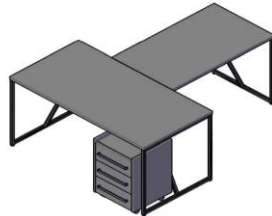

Компоновки элементов

Комбинация №1

Цена: 111 189,93

Наименование/Артикул	Количество	Цена
Стол LST 1580	1	17 824,78
Брифинг LB 1270	1	10 434,16
Тумба LMC-3D.A	1	12 371,09
Каркас гардероба LCW 80	1	14 873,82
Двери высокие LHD 40-2	1	10 420,93
Стеллаж LHC 40	1	13 122,06
Дверь LLD 40-1	1	2 398,39
Стеллаж LMHC 40	1	29 744,70