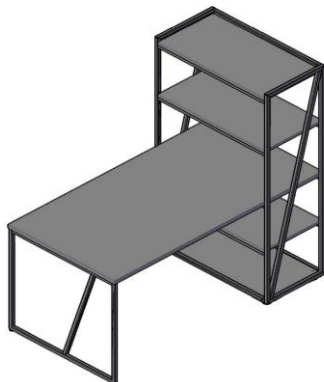

Комбинация №3

Цена: 61 363,15

Наименование/Артикул	Количество	Цена
Стол компьютерный LMST 1515	1	39 208,93
Тумба сервисная LSC 3D.A	1	22 154,22