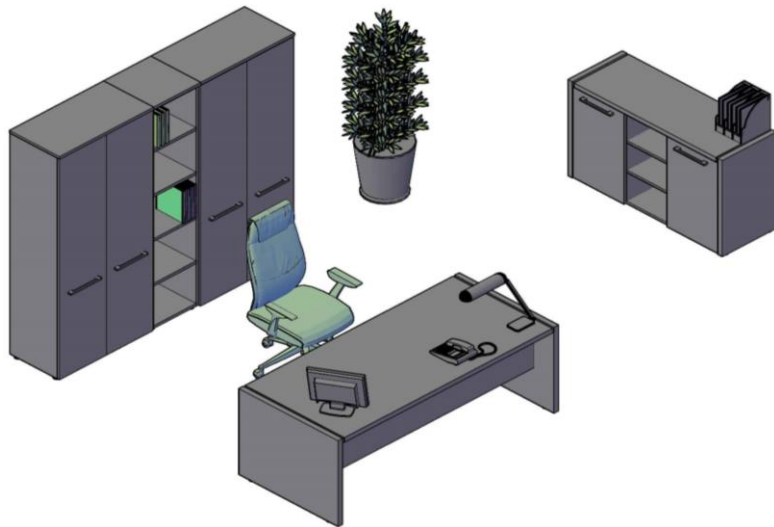

Комбинации элементов

Кабинет руководителя Morris

Комбинация №1

Цена: 140 527,56

Наименование/Артикул	Цена
Стол руководителя MST 189	36 081,62
Тумба под фригидар MTF 140	33 956,58
Стеллаж МНС 85	14 002,35
Стеллаж МНС 85	14 002,35
Стеллаж МНС 42	9 806,64
Двери МНД 42-2	16 339,01
Двери МНД 42-2	16 339,01