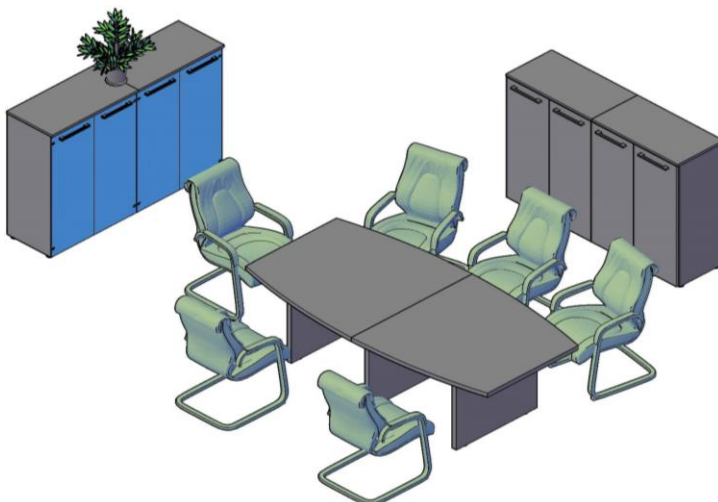

Кабинет руководителя Morris

Комбинация №3

Цена: 134 616,85

Наименование/Артикул	Цена
Стол для переговоров МСТ 2412	53 056,97
Стеллаж ММС 85	9 884,53
Стеллаж ММС 85	9 884,53
Стеллаж ММС 85	9 884,53
Стеллаж ММС 85	9 884,53
Дверь ММД 42-2	10 700,16
Дверь ММД 42-2	10 700,16
Дверь стеклянная АМГТ 42-1	3 171,40
Дверь стеклянная АМГТ 42-1	3 171,40
Дверь стеклянная АМГТ 42-1	3 171,40
Дверь стеклянная АМГТ 42-1	3 171,40
Фурнитура для двери стеклянной АМГТ 42-F	1 983,96
Фурнитура для двери стеклянной АМГТ 42-F	1 983,96
Фурнитура для двери стеклянной АМГТ 42-F	1 983,96
Фурнитура для двери стеклянной АМГТ 42-F	1 983,96