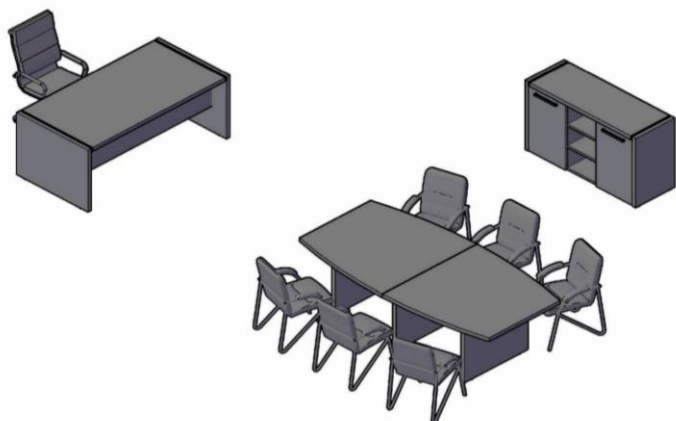

Цена: 108 457,95

Наименование/Артикул	Цена
Стол руководителя MST 189	33 282,03
Стол для заседаний MCT 2412	43 839,64
Тумба с фригбаром MTF 140	31 336,28