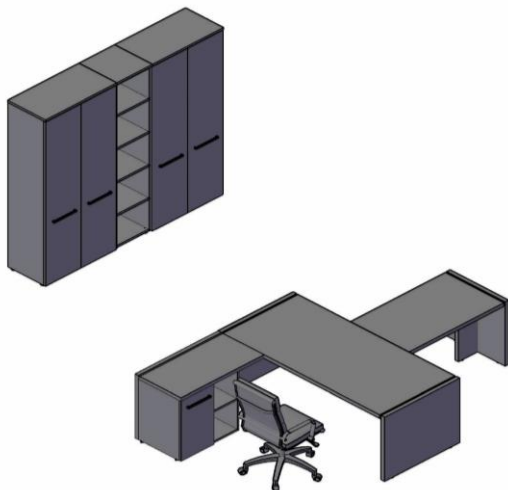

Название	Изображение	Артикул	Кол.	Состоит						Цена
				Стеллаж	кол.	Дверь	кол.	Стекло+фурнитура	кол.	
Шкаф колонка с глухой малой дверью		MHC 42.5	1	MHC 42	1	MLD 42-1	1			12 814,91
Шкаф колонка комбинированная		MHC 42.2	1	MHC 42	1	MLD 42-1	1	AMGT 42-1+MMGT 42-F		17 970,27
Шкаф колонка с глухой средней дверью		MHC 42.6	1	MHC 42	1	MMD 42-1	1			13 701,08
Шкаф колонка с глухой дверью		MHC 42.1	1	MHC 42	1	MHD 42-1	1			14 785,65
Шкаф колонка с глухой средней дверью		MMC 42.1	1	MMC 42	1	MMD 42-1	1			10 976,44
Шкаф колонка со стеклянной дверью		MMC 42.2	1	MMC 42	1			AMGT 42-1+MMGT 42-F		11 950,79
Шкаф колонка с глухой малой дверью		MLC 42.1	1	MLC 42	1	MLD 42-1	1			8 600,10

Комбинации элементов

Кабинет руководителя Morris Trend

Комбинация №1

Цена: 79 988,86

Наименование/Артикул	Цена
Стол руководителя MST 169	30 254,66
Тумба мобильная MMC-3D.A	14 704,82
Стеллаж MMC 85	9 595,02
Стеллаж MMC 85	9 595,02
Двери средние MMD 42-2	7 919,67
Двери средние MMD 42-2	7 919,67

Кабинет руководителя Morris Trend

Комбинация №2

Цена: 135 698,46

Наименование/Артикул	Цена
Стол руководителя MST 209	34 936,80
Тумба приставная MCRT 1055 (L)	27 671,10
Брифинг-приставка MB 127	13 749,58
Каркас гардероба MCW 85-1	12 994,20
Двери высокие MHD 42-2	11 615,72
Стеллаж MHC 42	9 520,07
Стеллаж MHC 85	13 595,27
Двери высокие MHD 42-2	11 615,72