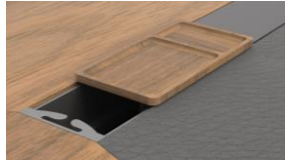

AULENTI

Designed by

Vincenzo Zinci

Артикул	ED88L/R	Производитель	SUNON
Наименование	Стол для руководителя		
Сертификаты	Greenguard		
Дизайн	Aulenti, созданная в сотрудничестве с итальянским дизайнером, представляет собой коллекцию тщательно продуманных деревянных столов, красивых по контуру, фигуре и текстуре, а тщательно продуманные методы и превосходное сырье придают ей высокое качество и мощные функции.		
Размеры, мм	Ш.2800/3200*Г.2250*В.760		
Столешница	Рабочий стол с восьмигранником контуром на опорной тумбе с левым и правым разворотом, аккуратные линии с превосходной текстурой. Общая толщина столешницы - 50мм. Используется техника трехмерного поглощения, чтобы создать обволакивающую поверхность из гнутого шпона с прозрачными порами и гладкими зернами, оснащенную серой кожаной подкладкой из микрофибры со скошенными краями, демонстрирующую высшее качество. Дизайн со скошенными краями и разделенными кромками гармонично сочетается с красотой модерна и самобытностью.		
Опорная тумба	Опорная тумба спроектирована в идеальном сочетании натурального шпона, лака, металла, кожи и элементов света. Демонстрирует богатый и многогранный вкус художественной концепции. Тумба оснащена большим пространством для хранения и разделенными ящиками со скрытой системой блокировки и ключа. С внешней стороны предлагается открытое пространство с автоматической подсветкой скрытого типа, что создает живую и гуманистическую концепцию.		
Каркас	Вдохновленный Городом искусств и наук в Валенсии в Испании, с плавными линиями и изящным изгибом, нижняя часть элегантна. Протестировано по стандарту ANSI / BIFMA X5.5-2014, обладает высокой несущей способностью.		
Кабель-менеджмент и комплектующие	Электропроводка: Главный стол: две многофункциональные распределительные коробки с подвижным деревянным лотком наверху, оснащенные модулями 2 силовых, 1 CAT.6, 1 TEL, 1 HDMI и 1 магнитный блок проводки. Под кожаной накладкой вставляются два USB-зарядных устройства. Система открывания: сверхпрочная скользящая шина полного выдвижения с мягким закрытием от Hettich (Германия). Пегли с демпфирующим буфером от Blum (Австрия).		
Гарантия	Гарантия на столы 5 лет. Гарантия на электрическую коробку 1 год.		
Специальная технология	Технология красок может разлагать более 75% формальдегида в рабочем пространстве, а долговечность составляет ≥60%, что доказывает, что такая краска имеет функцию очистки воздуха		