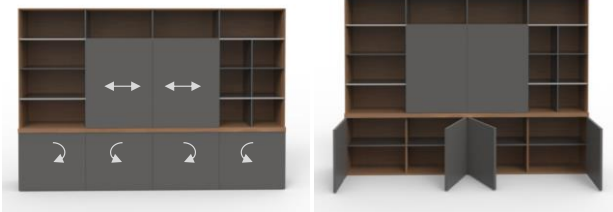

AULENTI

Designed by

Vincenzo Vinci

АРТИКУЛ	ED96	ПРОИЗВОДИТЕЛЬ	SUNON
НАИМЕНОВАНИЕ	Шкаф		
СЕРТИФИКАТЫ	Greenguard		
ДИЗАЙН	Aulenti, созданная в сотрудничестве с итальянским дизайнером, представляет собой коллекцию тщательно продуманных деревянных столов, красивых по контуру, фигуре и текстуре, а тщательно продуманные методы и превосходное сырье придают ей высокое качество и мощные функции.		
РАЗМЕРЫ, ММ	Ш.2530*Г.430*В.2130		
КОРПУС	Шкаф выполнен из двустороннего МДФ Е0 класса с толщиной 40 мм с отделкой из натурального шкона толщиной 0,45 мм		
ДВЕРИ	Верхние: раздвижные двери с отделкой из серой кожи из микрофибры Нижние: распашные двери с отделкой из серой кожи из микрофибры		
ПОЛКИ	Комбинируйте открытую и закрытую конструкцию полок шкафа с регулируемой высотой, чтобы соответствовать различным потребностям в пространстве, увеличить пространство для хранения файлового шкафа		
БАЗА	Регулировка под неровность пола		
КОМПЛЕКТУЮЩИЕ	1. Верхняя секция с раздвижными дверями: сверхпрочная скользящая шина полного выдвижения с мягким закрытием от Hettich (Германия). 2. Нижняя секция: петли с демпфирующим буфером от Blum (Австрия).		
ГАРАНТИЯ	Гарантия на шкафы 5 лет.		
СПЕЦИАЛЬНАЯ ТЕХНОЛОГИЯ	Технология красок может разлагать более 75% формальдегида в рабочем пространстве, а долговечность составляет ≥60%, что доказывает, что такая краска имеет функцию очистки воздуха		
ДЕКОРЫ: W-24В (Walnut Veneer) + E-10 (Meteor Grey)			
W-24B Walnut		E-10 Meteor Grey