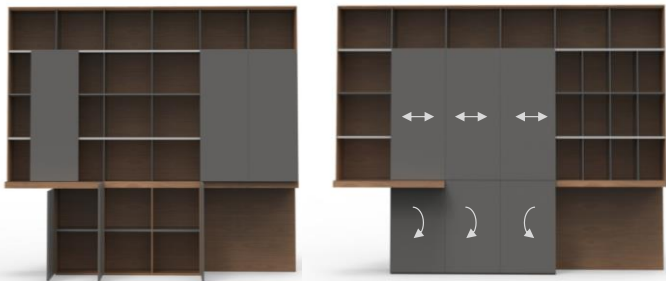

ДЕКОРЫ: W-24B (Walnut Veneer) + E-10 (Meteor Grey)

AULENTI

Designed by

Vincenzo Zinci

Артикул	ED98	Производитель	SUNON
Наименование	Шкаф		
Сертификаты	Greenguard		
Дизайн	Aulenti, созданная в сотрудничестве с итальянским дизайнером, представляет собой коллекцию тщательно продуманных деревянных столов, красивых по контуру, фигуре и текстуре, а тщательно продуманные методы и превосходное сырье придают ей высокое качество и мощные функции.		
Размеры, мм	Ш.3830*Г.560*В.2130		
Корпус	Шкаф выполнен из двустороннего МДФ Е0 класса с толщиной 40 мм с отделкой из натурального шкона толщиной 0,45 мм		
Двери	Верхние: раздвижные двери с отделкой из серой кожи из микрофибры Нижние: распашные двери с отделкой из серой кожи из микрофибры		
Полки	Комбинируйте открытую и закрытую конструкцию полок шкафа с регулируемой высотой, чтобы соответствовать различным потребностям в пространстве, увеличить пространство для хранения файлового шкафа		
База	Регулировка под неровность пола		
Комплектующие	1. Верхняя секция с раздвижными дверями: сверхпрочная скользящая шина полного выдвижения с мягким закрытием от Hettich (Германия). 2. Нижняя секция: петли с демпфирующим буфером от Blum (Австрия).		
Гарантия	Гарантия на шкафы 5 лет.		
Специальная технология	Технология красок может разлагать более 75% формальдегида в рабочем пространстве, а долговечность составляет ≥60%, что доказывает, что такая краска имеет функцию очистки воздуха		