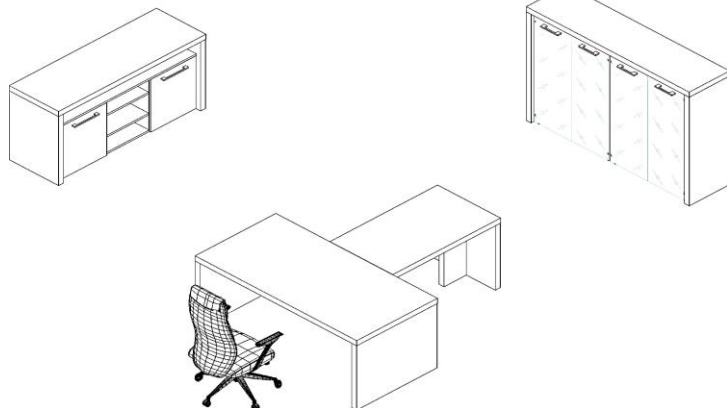

Комбинации элементов

Кабинет руководителя ZENN

Комбинация №1

152 465,13

Наименование/Артикул	Цена
ZST 189 - 1 шт.	32 216,57
ZB 127 - 1 шт.	16 485,97
ZTF-3D - 1 шт.	43 924,87
TMC 85 - 2 шт	16 915,10
AMGT 42-1 - 4 шт	12 685,60
AMGT 42-F - 4 шт	7 935,84
ZSM 1145-2 - 1 шт	12 200,62
ZP 180 - 1 шт	10 100,56