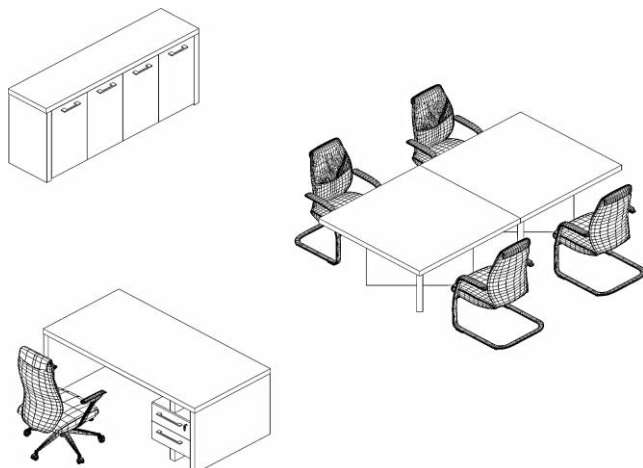

Кабинет руководителя ZENN

Комбинация №3

138 913,93

Наименование/Артикул	Цена
ZSTD 169H (R) - 1 шт.	41 912,99
TLC 85 - 2 шт.	12 135,96
ALD 42-2 - 2 шт	11 583,38
ZSL 745-2 - 1 шт	8 376,72
ZP 180 - 1 шт	10 100,56
ZCT 1212 - 2 шт.	54 804,32