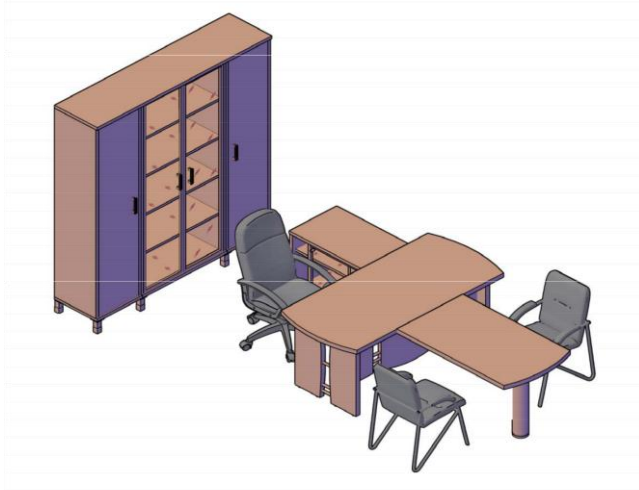

Кабинет руководителя BORN

Комбинация №3

Цена: 156 903,32

Наименование/Артикул	Цена
Стол руководителя В 102 - 1 шт.	23 919,21
Тумба мобильная В 202.2 - 1 шт.	29 450,78
Брифинг-приставка В 304.1 - 1 шт.	12 747,31
Стеллаж В 431 - 2 шт.	21 897,04
Стеллаж В 430 - 1 шт.	13 972,96
Дверь высокая В 530 - 2 шт.	7 809,46
Дверь стеклянная в AL-рамке В 532 - 2 шт	31 567,00
Опоры мебельные UZ 40-100-4 - 2 шт.	7 162,84
Панель В 850 - 2 шт.	8 376,72