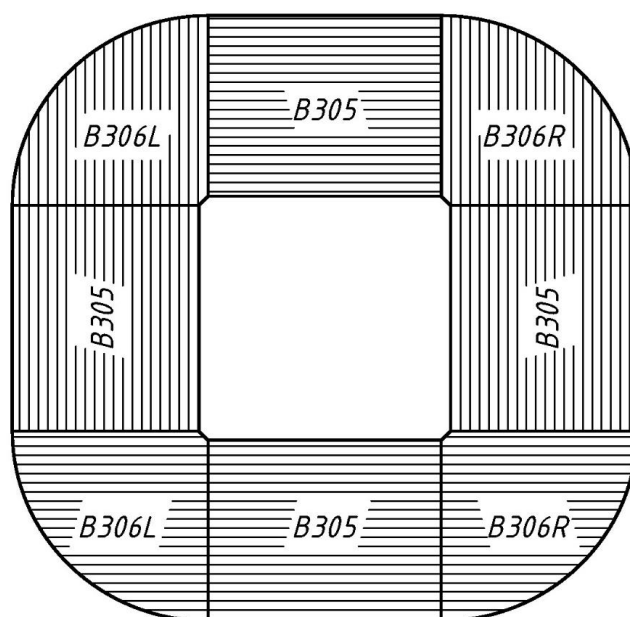

Направление текстуры на элементах В 306 при комплектации конференц-столов

Комплектация шкафных групп из нескольких шкафов

1. На вкладке "Комплектация шкафов" из колонки D "Стеллаж" выбираете нужные Вам стеллажи без верхних и нижних панелей, которые будут состоять в одной композиции.
2. На вкладке "Панели" подбираете панели необходимой длины.
3. На вкладке "Панели" подбираете необходимое количество опор для шкафов из расчета:
  - для панелей В 830 и В 840 - один набор UZ40-100-4
  - для панелей В 850 и В 860 - один набор UZ40-100-6
  - для панелей В 870 - два набора UZ40-100-4