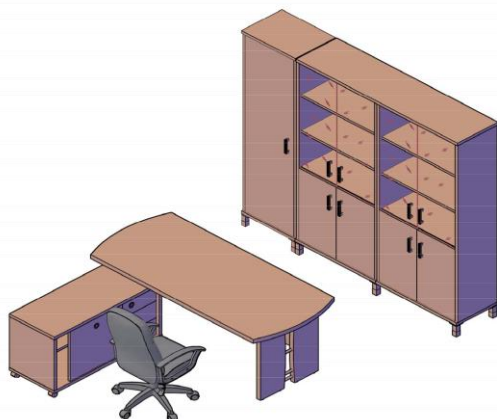

Кабинет руководителя BORN

Комбинация №2

Цена: 141 969,22

Наименование/Артикул	Цена
Стол руководителя В 101 - 1 шт.	27 039,17
Тумба мобильная В 202.1 - 1 шт.	26 255,87
Гардероб В 703.1 - 1 шт.	20 395,11
Стеллаж В 430 - 2 шт.	27 945,92
Двери малые В 510(L/R) - 4 шт.	8 700,04
Дверь стеклянная В 521 - 4 шт.	13 197,00
Комплект фурнитуры KF - 4 шт.	5 090,68
Опоры мебельные UZ 40-100-6 - 1 шт	5 365,51
Панель В 860 - 2 шт.	7 979,92