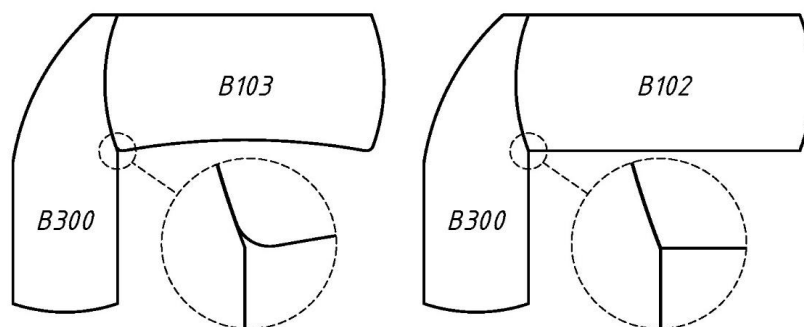

Соединение брифинг-приставки В 300 со столами В 103 и В 102