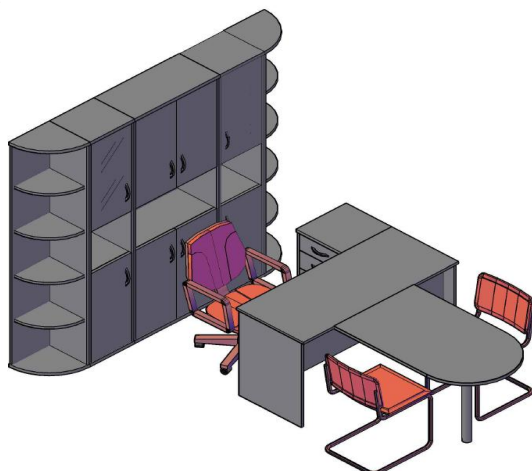

Комбинации элементов

Оперативная мебель IMAGO

Комбинация №1

Наименование/Артикул	Цена
Стол рабочий СА-2Л	8 966,03
Тумба приставная ТП-4А	10 744,25
Гардероб ГБ-1	10 650,19
Стеллаж СТ-1.2	19 361,98
Стеллаж СУ-1.5 Пр.	11 257,14
Общая сумма:	60 979,59

Оперативная мебель IMAGO

Комбинация №2

Наименование/Артикул	Цена
Стол рабочий СП-3	6 505,92
Приставка ПР-11	4 432,31
Опора ВТ-710.1	1 712,08
Тумба приставная ТП-4А	10 744,25
Стеллаж угловой УС-1	8 855,81
Стеллаж угловой УС-1	8 855,81
Стеллаж узкий СУ-1.4 Л	12 767,88
Стеллаж узкий СУ-1.4 Пр	12 767,88
Стеллаж СТ-1.5	15 502,81
Общая сумма:	82 144,75