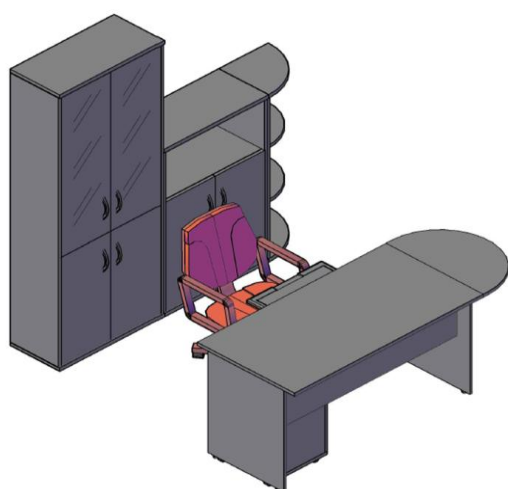

Комбинации элементов

Оперативная мебель IMAGO

Комбинация №1

Наименование/Артикул	Цена
Стол рабочий СА-2Л	8 966,03
Тумба приставная ТП-4А	10 744,25
Гардероб ГБ-1	10 650,19
Стеллаж СТ-1.2	19 361,98
Стеллаж СУ-1.5 Пр.	11 257,14
Общая сумма:	60 979,59

Оперативная мебель IMAGO

Комбинация №2

Наименование/Артикул	Цена
Стол рабочий СП-3	6 505,92
Приставка ПР-11	4 432,31
Опора ВТ-710.1	1 712,08
Тумба приставная ТП-4А	10 744,25
Стеллаж угловой УС-1	8 855,81
Стеллаж угловой УС-1	8 855,81
Стеллаж узкий СУ-1.4 Л	12 767,88
Стеллаж узкий СУ-1.4 Пр	12 767,88
Стеллаж СТ-1.5	15 502,81
Общая сумма:	82 144,75

Оперативная мебель IMAGO

Комбинация №3

Наименование/Артикул	Цена
Стол рабочий СП-2	5 985,68
Приставка ПР-2	2 358,71
Опора ВТ-710	1 712,08
Тумба мобильная ТМ-3А	7 308,32
Полка под к/в Y-401	2 007,47
Стеллаж СТ-1.2	19 361,98
Стеллаж СТ-2.1	9 421,61
Стеллаж угловой УС-2	6 286,95
Общая сумма:	54 442,80