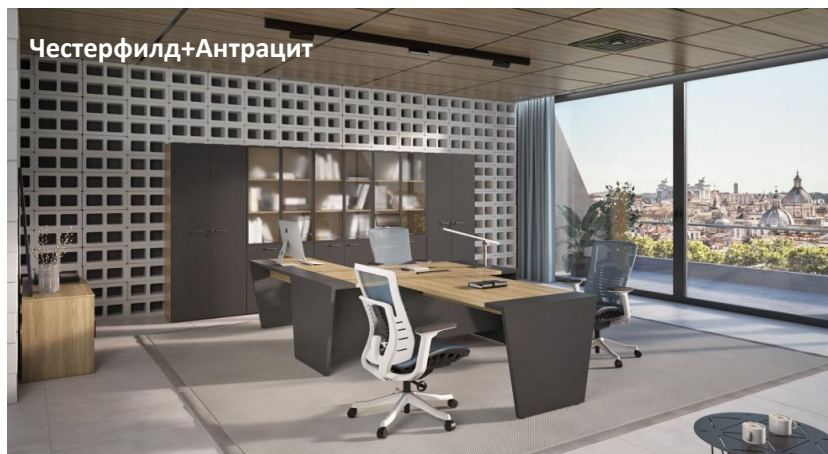

### Складская программа: Честерфилд+Антрацит

ИЗДЕЛИЕ	АРТИКУЛ	НАИМЕНОВАНИЕ	РАЗМЕР (ДхШхВ), мм	Розничная цена, руб.
	TAU101	Стол письменный	1800x900x754	82 988
	TAU201DX	Приставка к столу боковая правая	1200x600x754	33 673
	TAU201SX	Приставка к столу боковая левая	1200x600x754	33 673
	TAU601	Брифинг-приставка	1400x800x754	37 569
	TAU701	Элемент стола переговоров 1400	1400x1000x772	71 266
	TAU301	Тумба мобильная	450x442x550	27 804
	TAU302	Сервисная тумба	1500x470x650	54 867