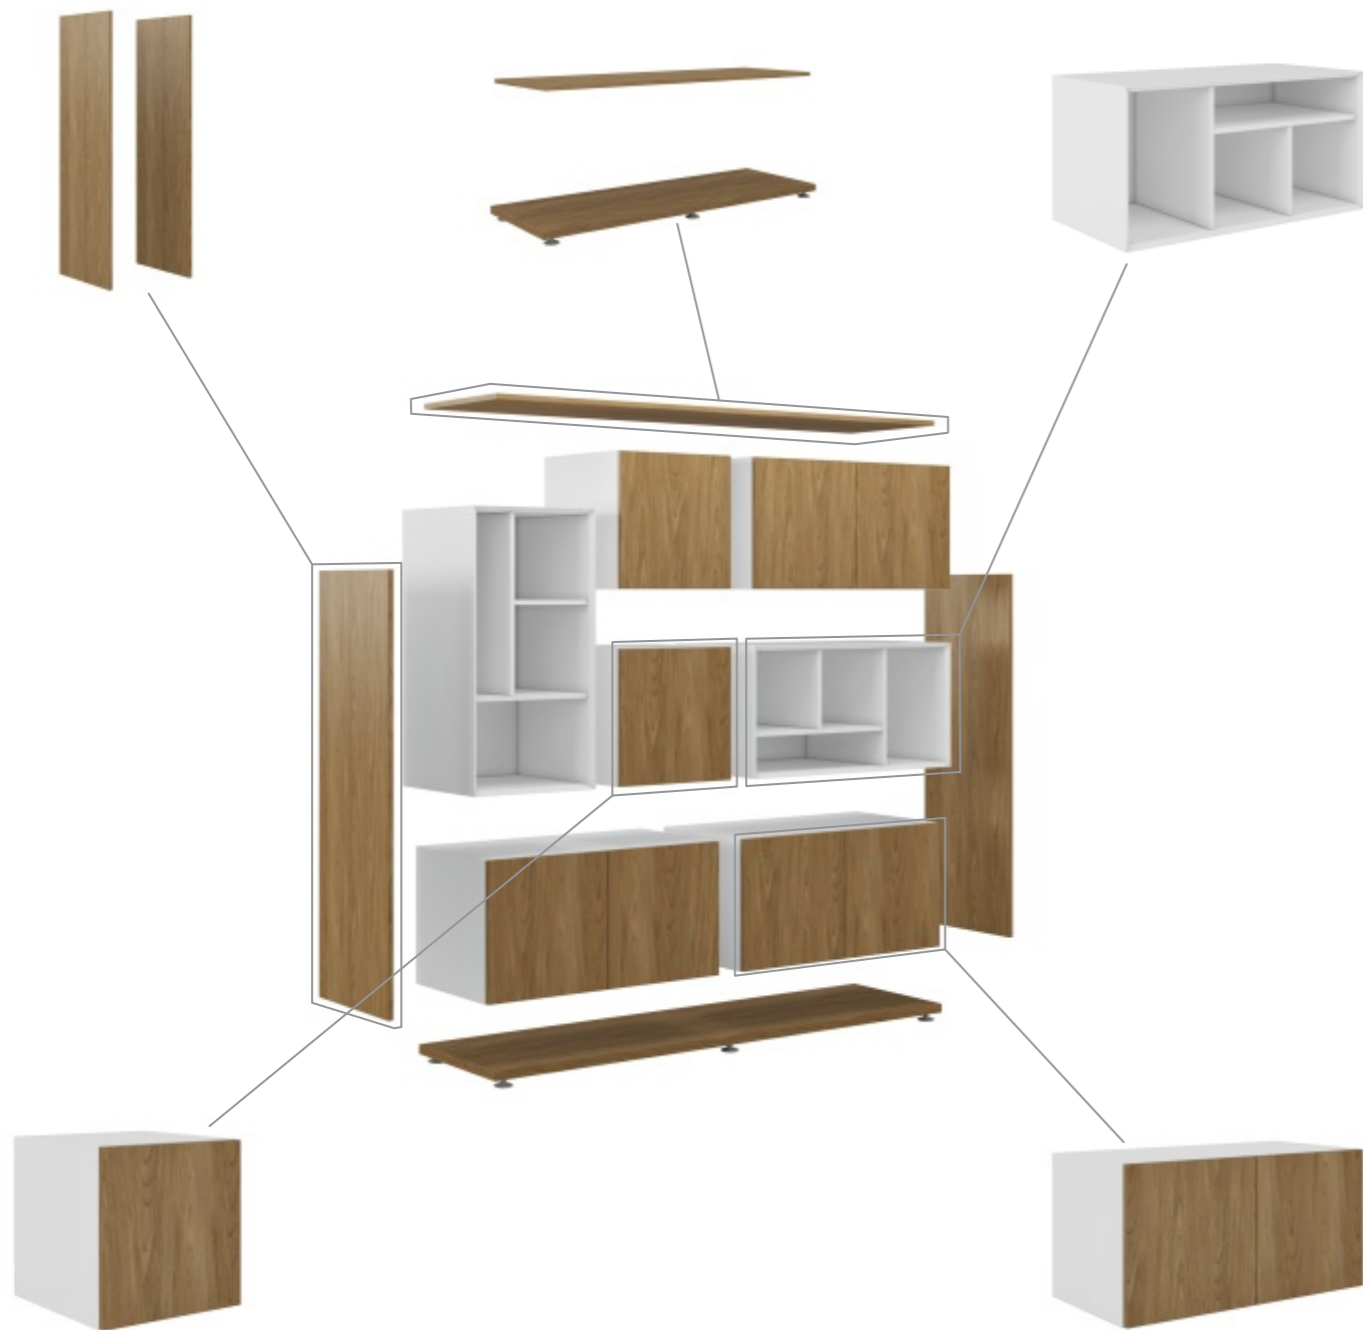

EMPORIO

МОДУЛЬНЫЕ ШКАФЫ

Бесконечная вариативность модульных шкафов потрясет воображение будущего владельца. Разноцветные полки-секции придают дизайну мебели черты уникальности и неповторимости, ведь из них можно сконструировать любой шкаф, на который способна ваша фантазия.

На этапе финальной сборки конструкции разной величины корректируются исходя из пожеланий будущего владельца.