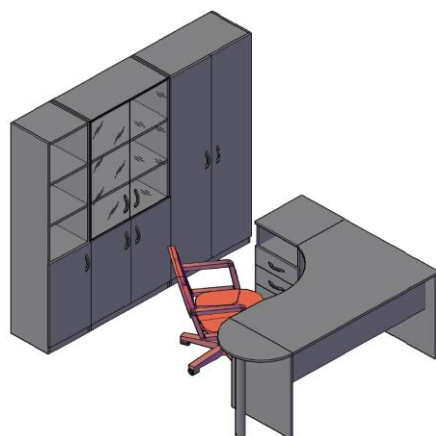

Оперативная мебель **SIMPLE**

Комбинация №2

Цена: 45 856,93

Наименование/Артикул	Цена
Стол рабочий S-1400	5 141,93
Тумба приставная SC-3D.1	7 793,89
Стол рабочий S-900	4 163,31
Каркас стеллажа SR-5W	7 434,84
Каркас стеллажа SR-5U	5 268,85
Каркас стеллажа SR-5U	5 268,85
Дверь низкая SD-2S(L)	1 225,78
Дверь низкая SD-2S(L)	1 225,78
Дверь низкая SD-2S(R)	1 225,78
Дверь низкая SD-2S(R)	1 225,78
Дверь низкая SD-2S(R)	1 225,78
Дверь стеклянная SG-3M	2 316,29
Дверь стеклянная SG-3M	2 316,29
Комплект фурнитуры SF-3M	468,00
Комплект фурнитуры SF-3M	781,56

Оперативная мебель **SIMPLE**

Комбинация №3

Цена: 53 518,49

Наименование/Артикул	Цена
Стол рабочий SE-1400(L)	9 380,39
Тумба приставная SC-3D.1	7 793,89
Приставка SP-300	971,94
Опора BT-710.2	1 927,18
Каркас стеллажа SR-5W	7 434,84
Каркас стеллажа SR-5U	5 268,85
Каркас гардероба SR-G	6 346,00
Дверь высокая SD-5B(R)	2 261,18
Дверь высокая SD-5B(L)	2 261,18
Дверь низкая SD-2S(L)	1 225,78
Дверь низкая SD-2S(L)	1 225,78
Дверь низкая SD-2S(R)	1 225,78
Дверь низкая SD-2S(R)	1 225,78
Дверь стеклянная SG-3M	2 316,29
Дверь стеклянная SG-3M	2 316,29
Комплект фурнитуры SF-3M	781,56
Комплект фурнитуры SF-3M	781,56