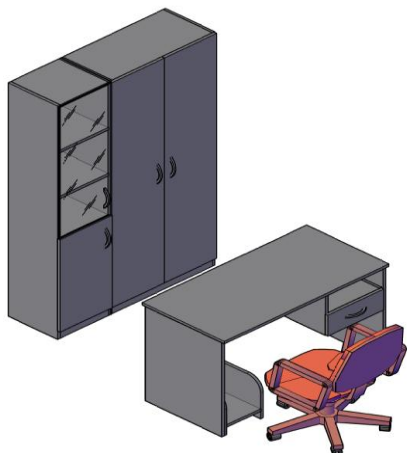

Комбинации элементов

Оперативная мебель **SIMPLE**

Комбинация №1