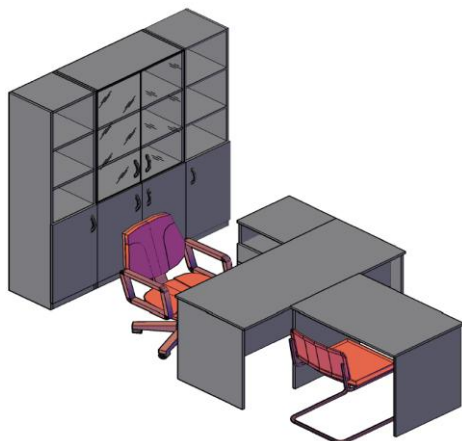

Гардероб

Название	Картинка	Артикул	Кол.	Состоит						Цена
				каркас	кол.	дверь	кол.	Стекло+фурнитура	кол.	
Гардероб		SR-G.1	1	SR-G	1	SD-5B(L)	1			10 868,36
						SD-5B(R)	1			
Гардероб		SRW 60	1	SRW 60-1	1	SD-6B	1			9 639,24

**Комбинации элементов**

Оперативная мебель **SIMPLE**

Комбинация №1

Цена: 30 362,27

Наименование/Артикул	Цена
Стол рабочий S-1200	4 806,26
Тумба подвесная SC-1V	2 839,00
Подставка под с/б SB-1	1 167,33
Каркас стеллажа SR-5W	7 434,84
Каркас стеллажа SR-5U	5 268,85
Дверь высокая SD-5B(R)	2 261,18
Дверь высокая SD-5B(L)	2 261,18
Дверь низкая SD-2S(L)	1 225,78
Дверь стеклянная SG-3M	2 316,29
Комплект фурнитуры SF-3M	781,56

Оперативная мебель **SIMPLE**

Комбинация №2

Цена: 45 856,93

Наименование/Артикул	Цена
Стол рабочий S-1400	5 141,93
Тумба приставная SC-3D.1	7 793,89
Стол рабочий S-900	4 163,31
Каркас стеллажа SR-5W	7 434,84
Каркас стеллажа SR-5U	5 268,85
Каркас стеллажа SR-5U	5 268,85
Дверь низкая SD-2S(L)	1 225,78
Дверь низкая SD-2S(L)	1 225,78
Дверь низкая SD-2S(R)	1 225,78
Дверь низкая SD-2S(R)	1 225,78
Дверь низкая SD-2S(R)	1 225,78
Дверь стеклянная SG-3M	2 316,29
Дверь стеклянная SG-3M	2 316,29
Комплект фурнитуры SF-3M	468,00
Комплект фурнитуры SF-3M	781,56